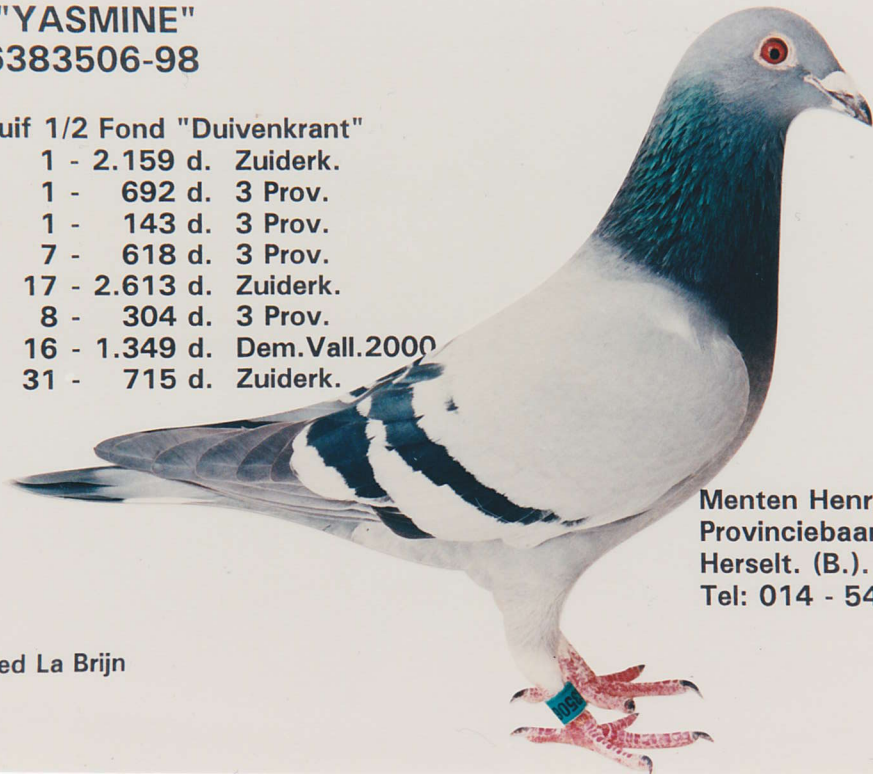

"YASMINE" 6383506-98

2e Asduif 1/2 Fond "Duivenkrant"

Marne	1 -	2.159 d.	Zuiderk.
Toury	1 -	692 d.	3 Prov.
Toury	1 -	143 d.	3 Prov.
Sens	7 -	618 d.	3 Prov.
Sens	17 -	2.613 d.	Zuiderk.
Toury	8 -	304 d.	3 Prov.
Toury	16 -	1.349 d.	Dem.Vall.2000
Toury	31 -	715 d.	Zuiderk.